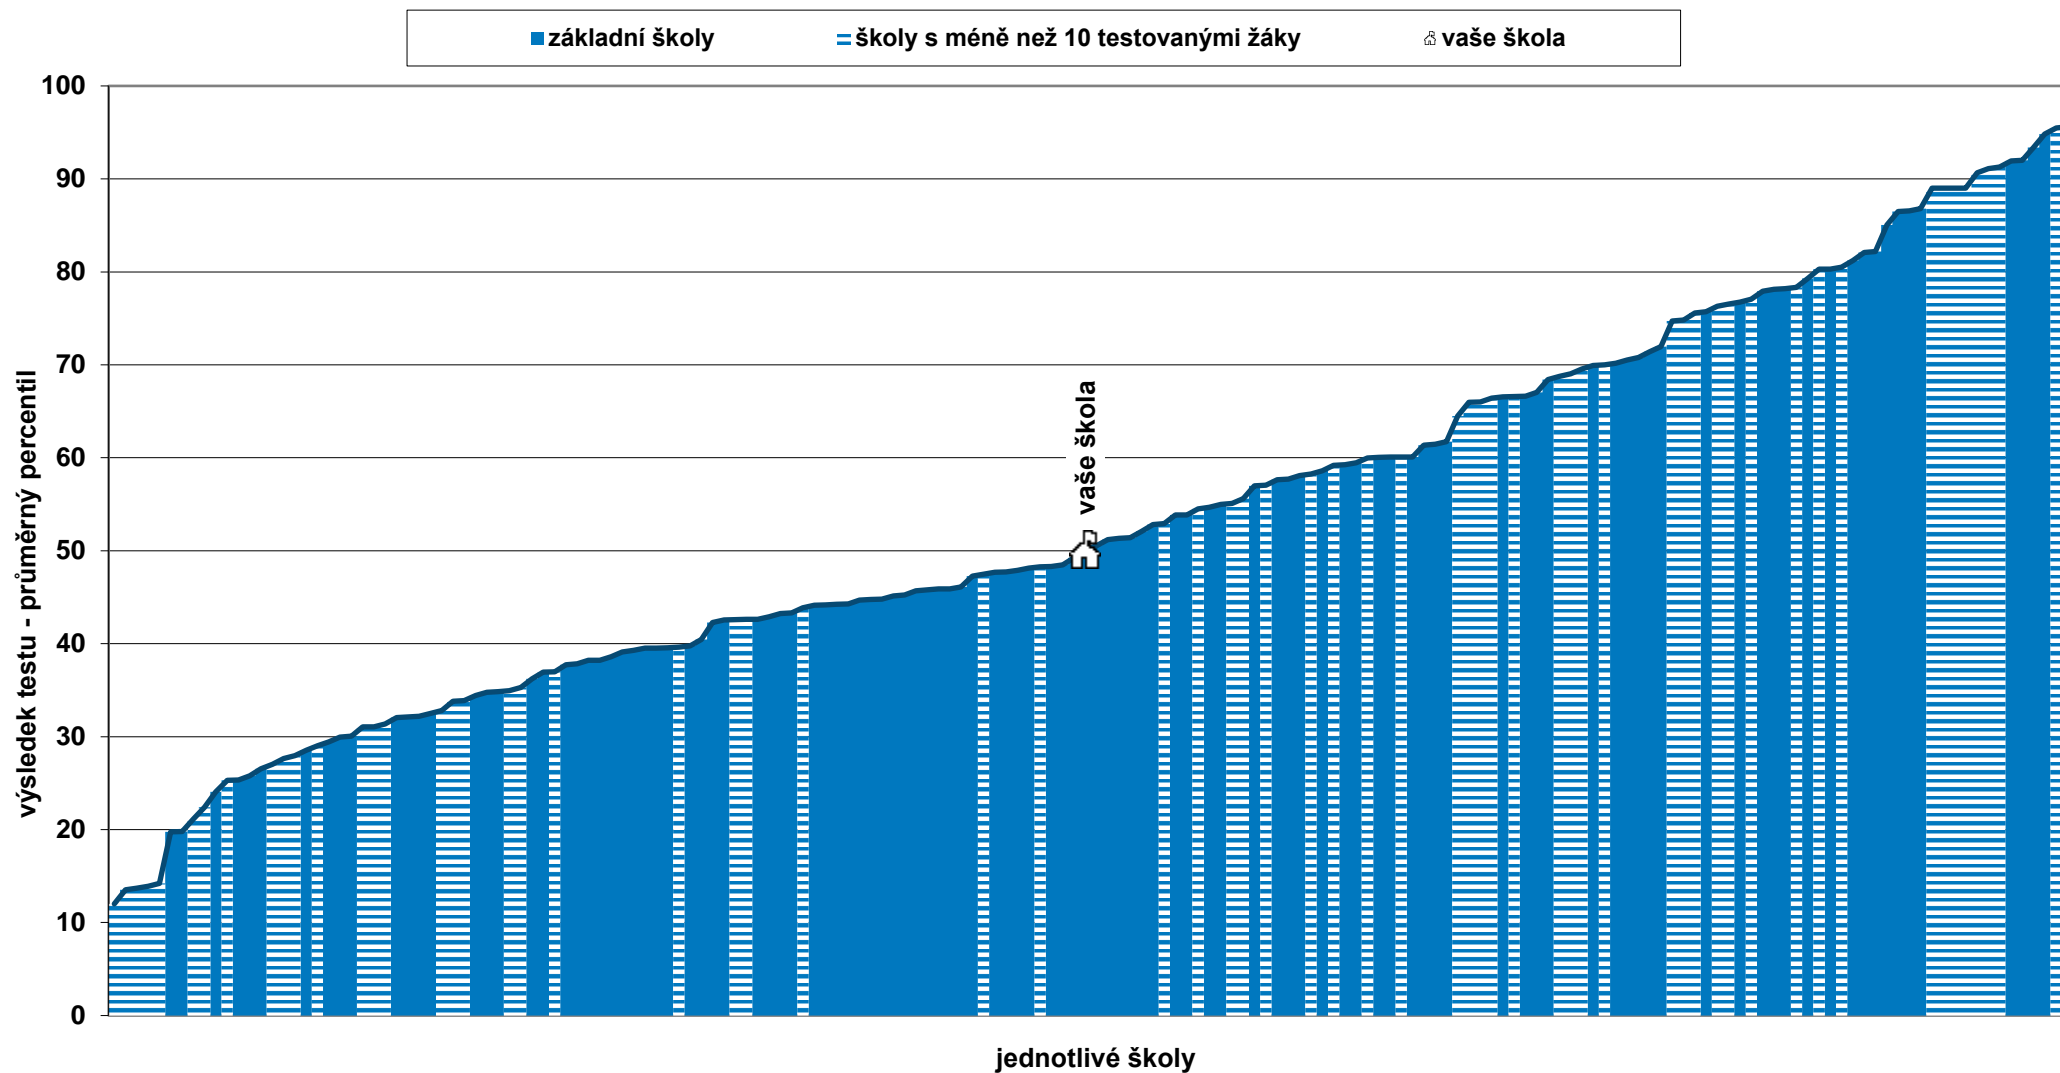

Národní testování 3. tříd 2018/2019

Relativní postavení školy v testu AJ - souhrnné výsledky za školu

Poznámka: Graf vystihuje postavení vaší školy v rámci daného předmětu ve srovnání s ostatními školami, které se zúčastnily testování. Pořadí je dáno průměrným celkovým percentilem škol. Graficky jsou odlišeny různé typy škol.