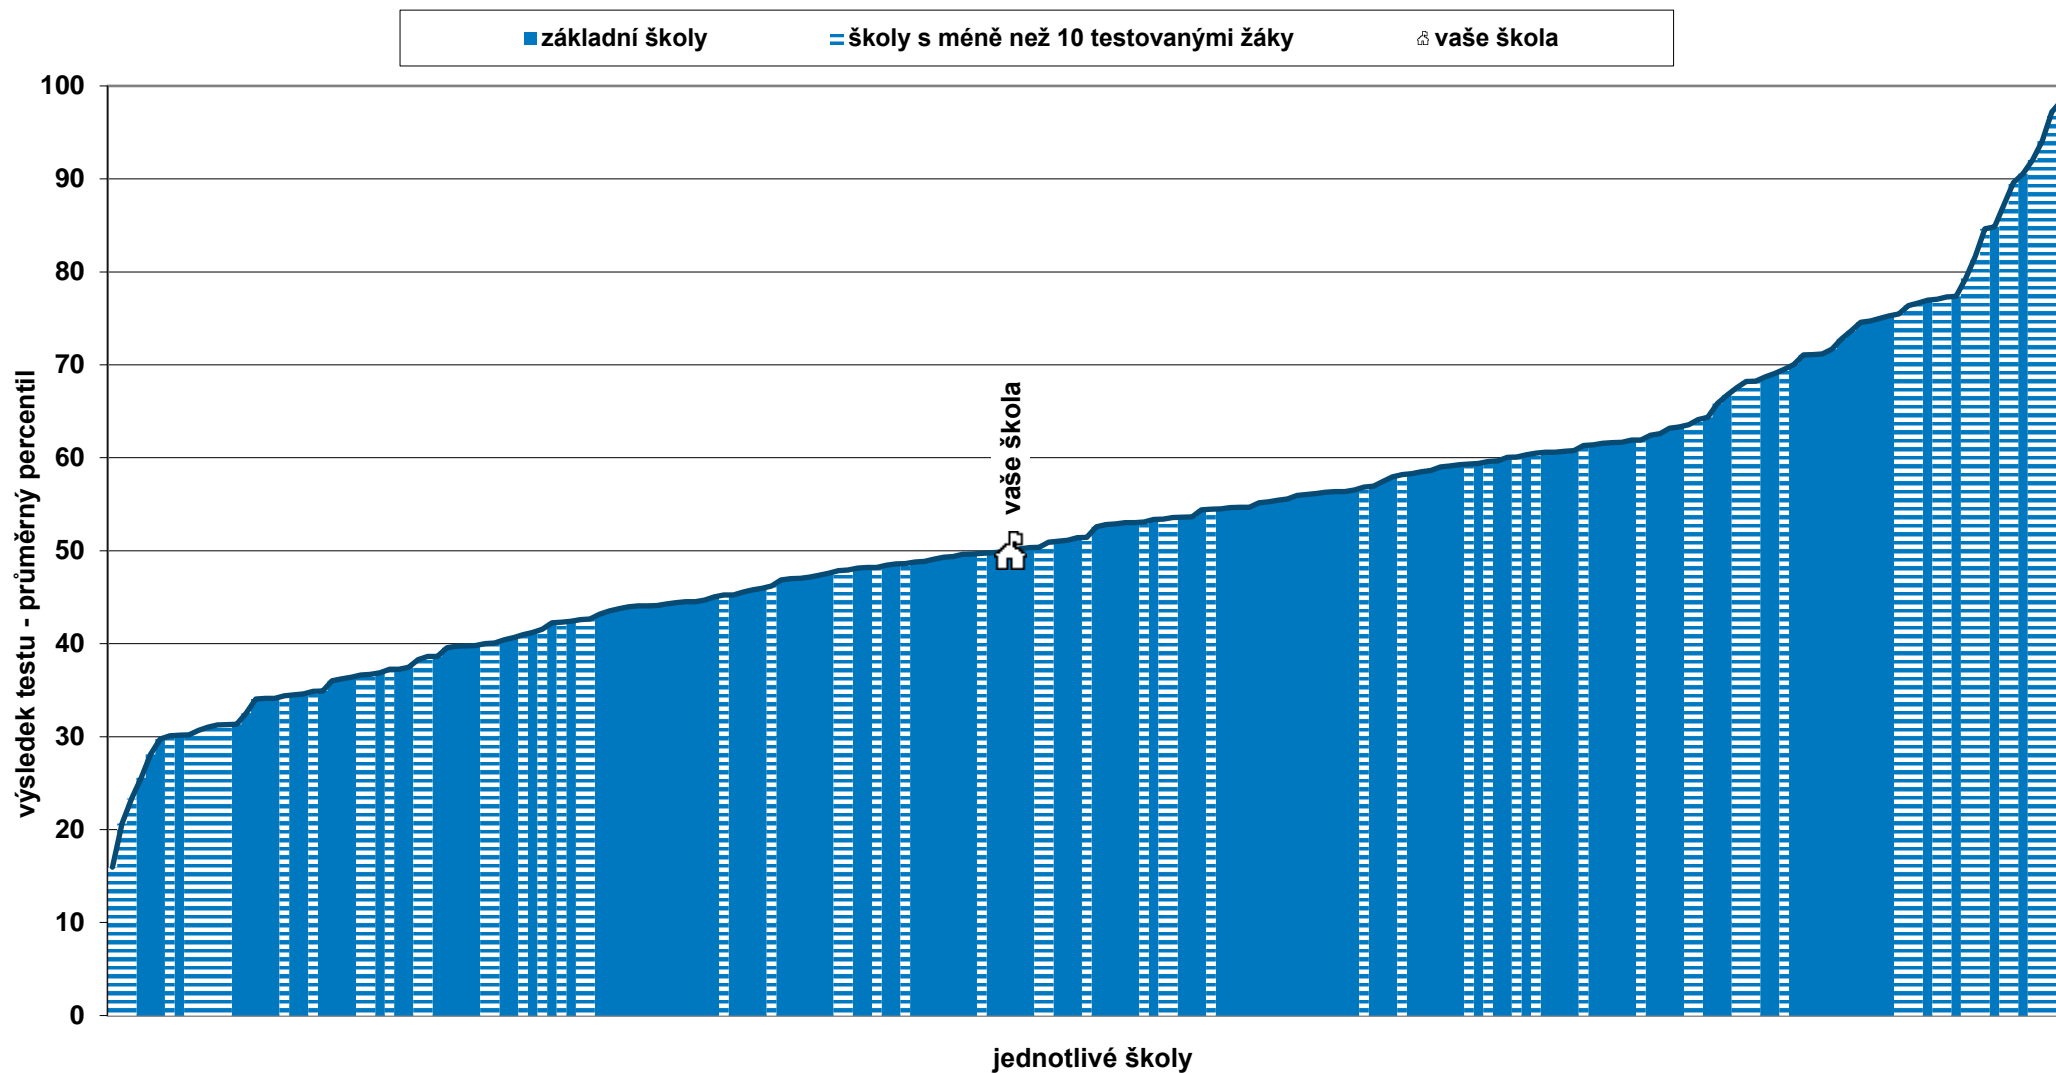

Národní testování 3. tříd 2018/2019

Relativní postavení školy v testu ČJ - souhrnné výsledky za školu

Poznámka: Graf vystihuje postavení vaší školy v rámci daného předmětu ve srovnání s ostatními školami, které se zúčastnily testování. Pořadí je dáno průměrným celkovým percentilem škol. Graficky jsou odlišeny různé typy škol.