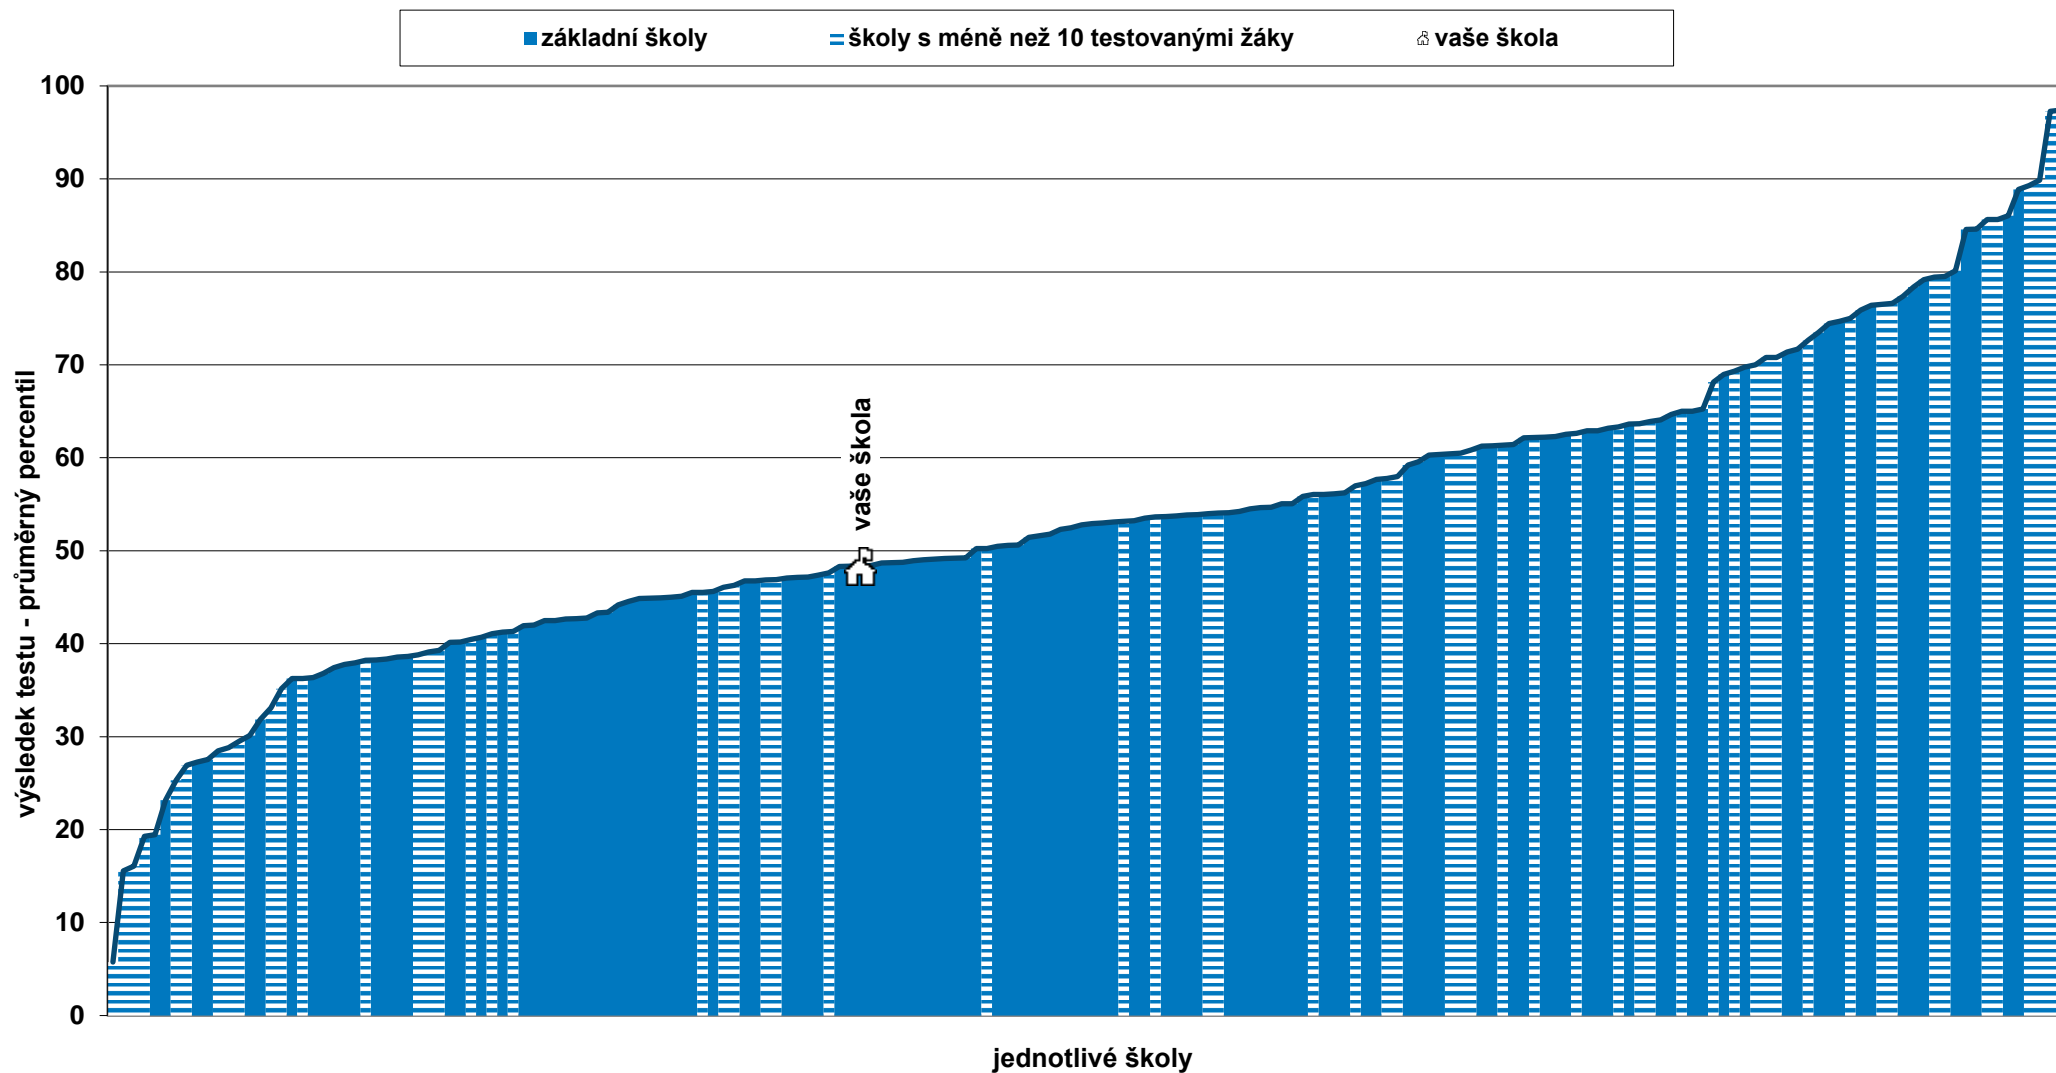

Národní testování 3. tříd 2018/2019

Relativní postavení školy v testu KK - souhrnné výsledky za školu

Poznámka: Graf vystihuje postavení vaší školy v rámci daného předmětu ve srovnání s ostatními školami, které se zúčastnily testování. Pořadí je dáno průměrným celkovým percentilem škol. Graficky jsou odlišeny různé typy škol.