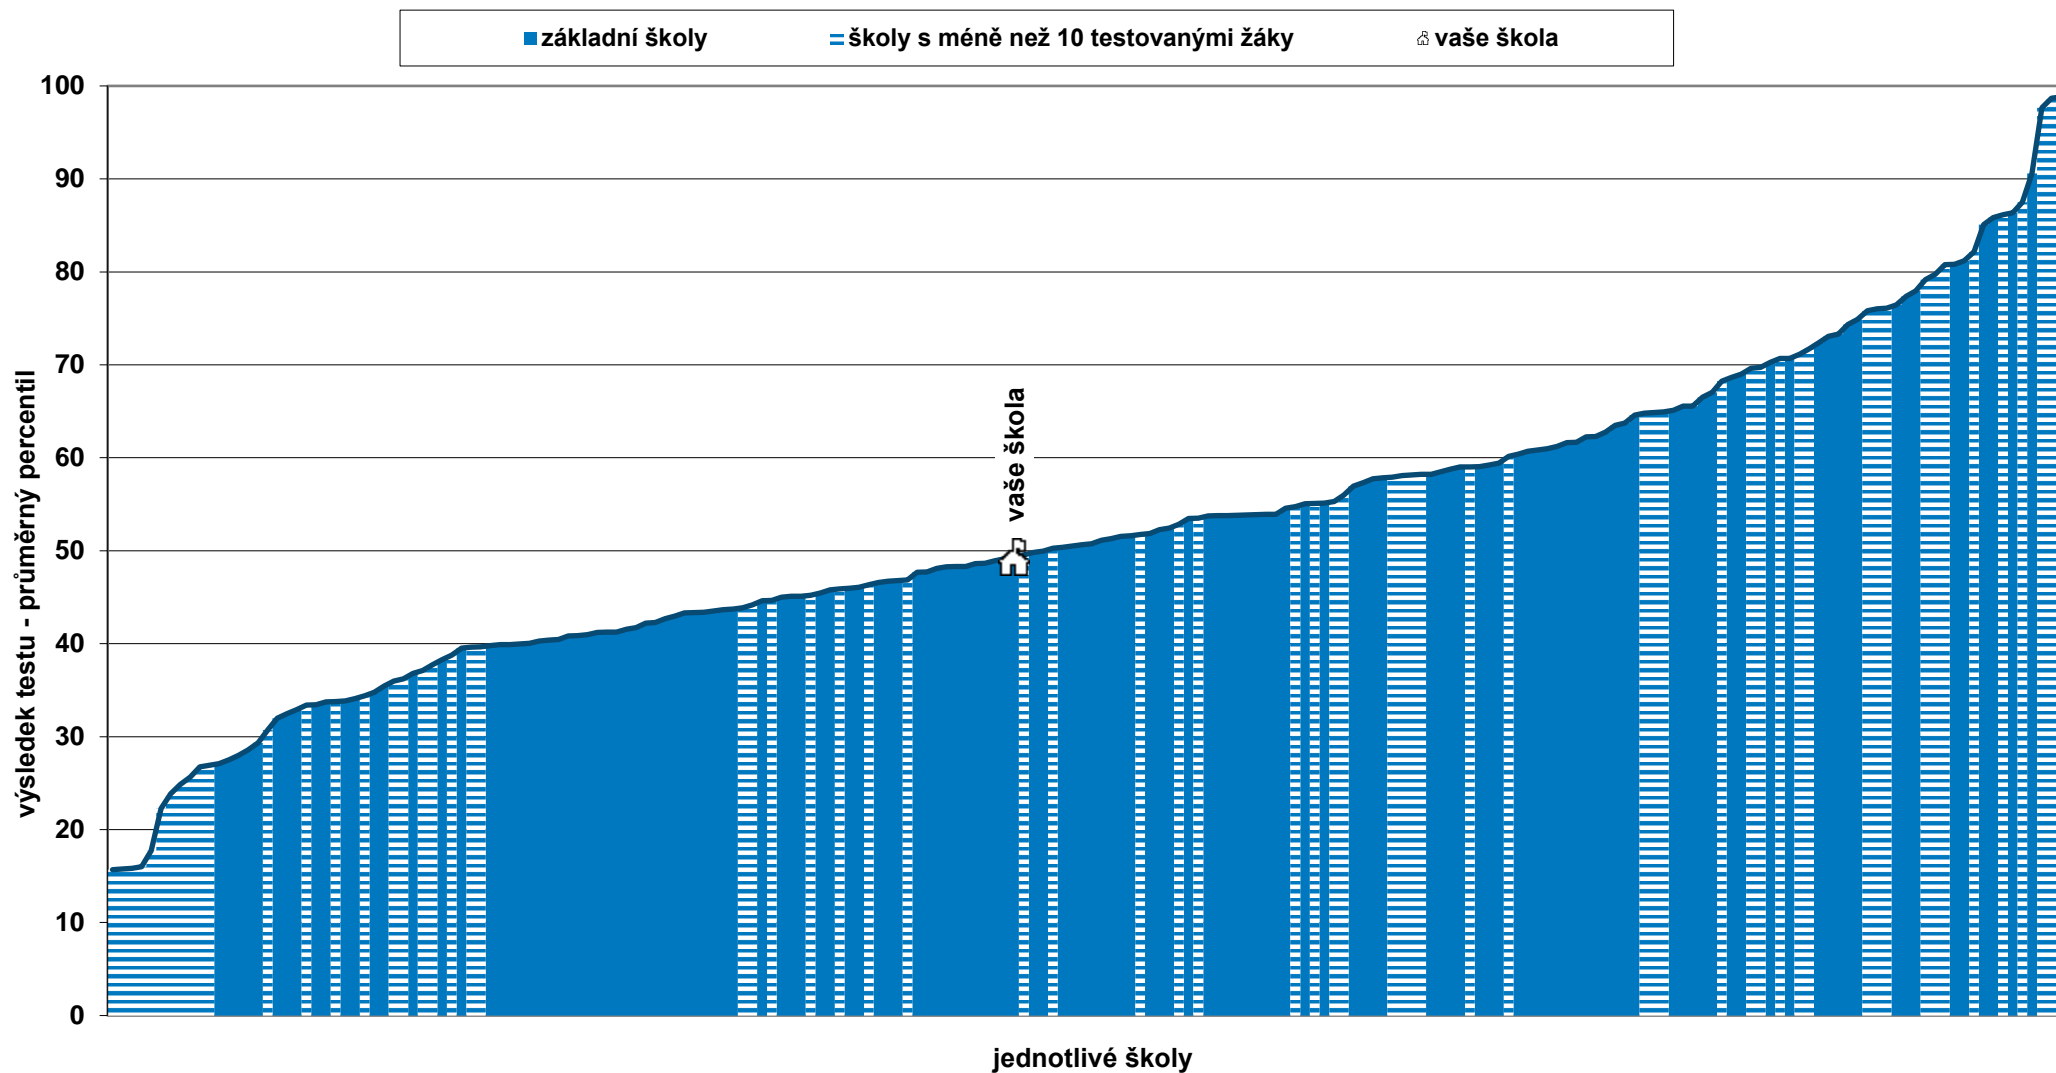

Národní testování 3. tříd 2018/2019

Relativní postavení školy v testu MA - souhrnné výsledky za školu

Poznámka: Graf vystihuje postavení vaší školy v rámci daného předmětu ve srovnání s ostatními školami, které se zúčastnily testování. Pořadí je dáno průměrným celkovým percentilem škol. Graficky jsou odlišeny různé typy škol.