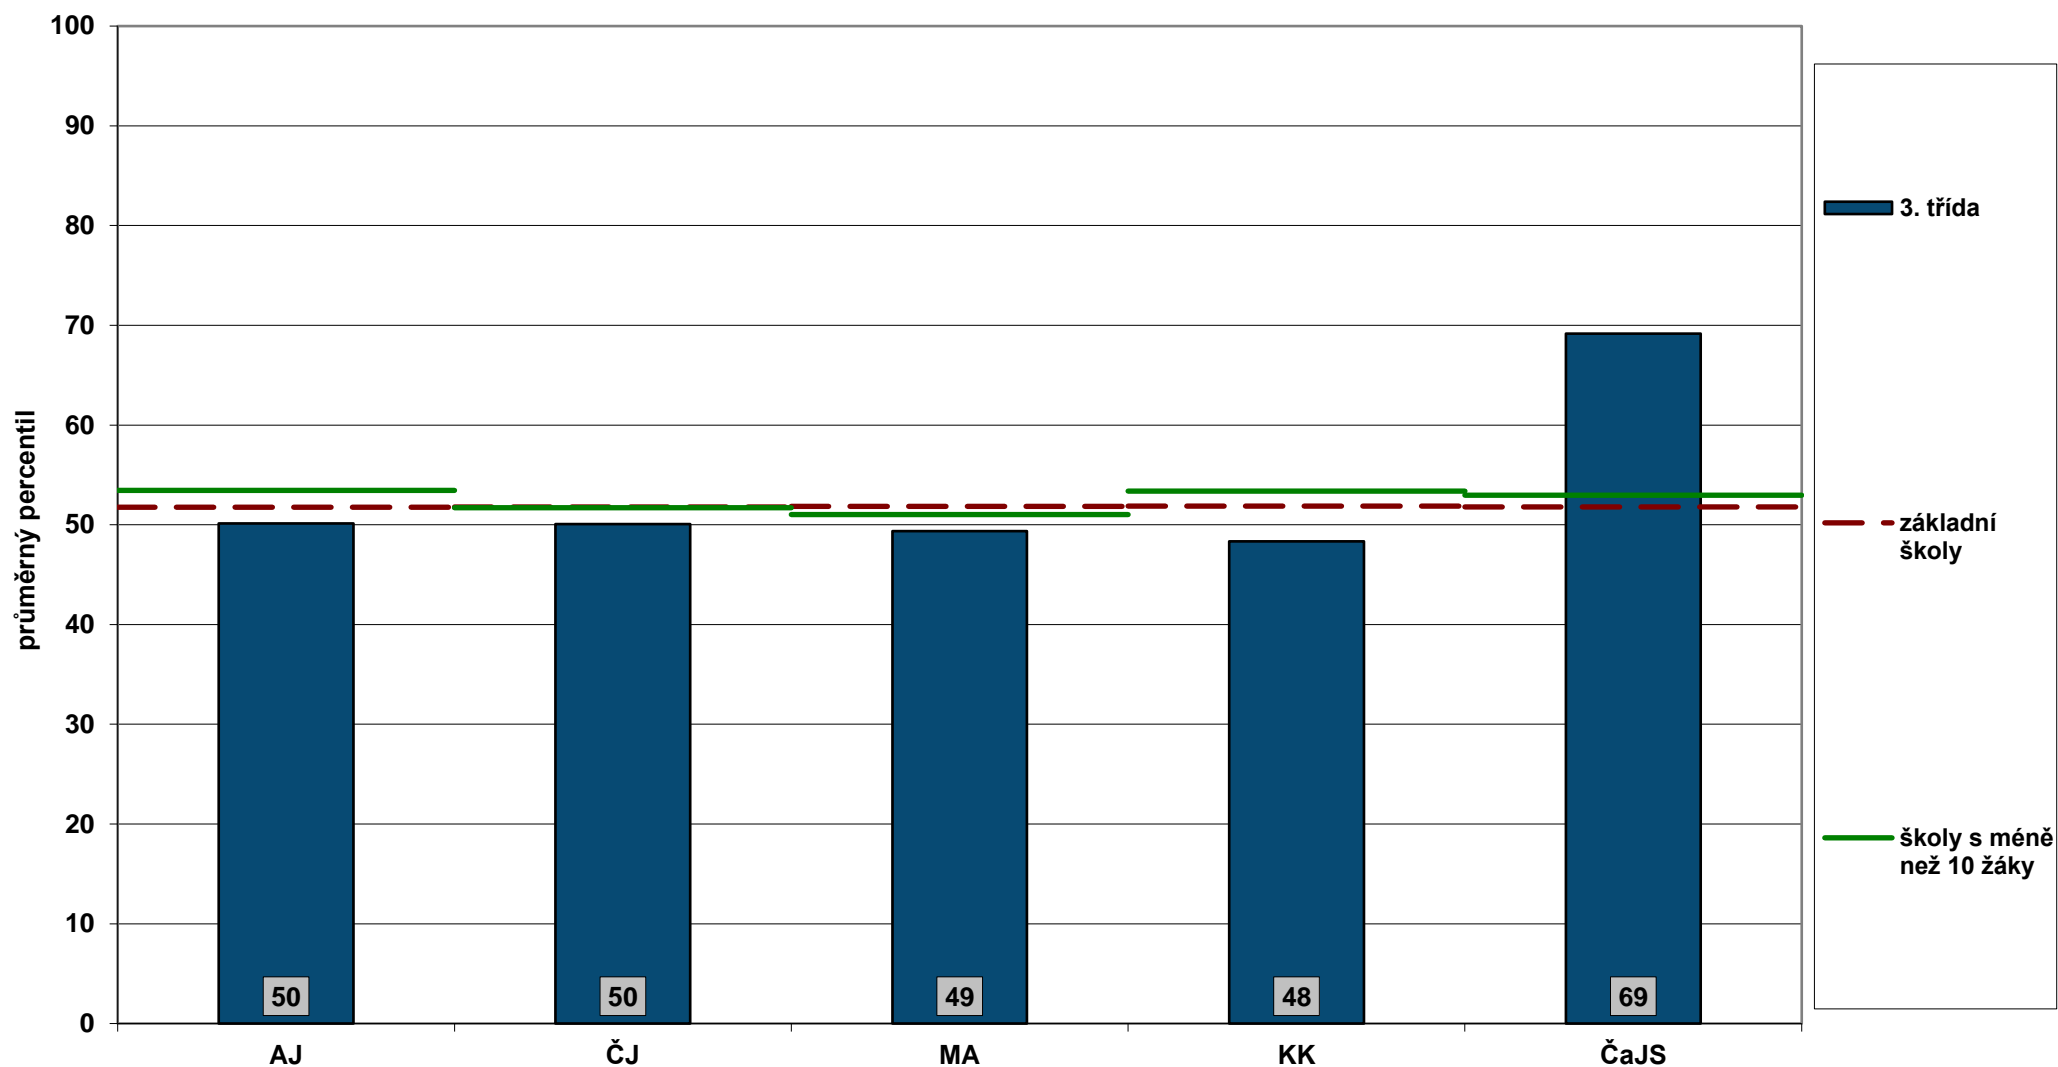

Souhrnné výsledky za školu

klíčové kompetence		celkový průměrný výsledek			
třída	počet žáků	percentil	čistá úspěšnost	průměrné skóre	směrodatná odchylka skóre
3. třída	14	48	60	11	1,7
celkem	14	48	60	11	1,7

člověk a jeho svět		celkový průměrný výsledek			
třída	počet žáků	percentil	čistá úspěšnost	průměrné skóre	směrodatná odchylka skóre
3. třída	14	69	65	12	2,3
celkem	14	69	65	12	2,3

Národní testování 3. tříd 2018/2019

Průměrný celkový percentil po jednotlivých třídách

Poznámka: Graf znázorňuje průměrné celkové percentily všech tříd vaší školy. Zároveň je zde pro porovnání vyznačen průměrný percentil všech zúčastněných žáků.