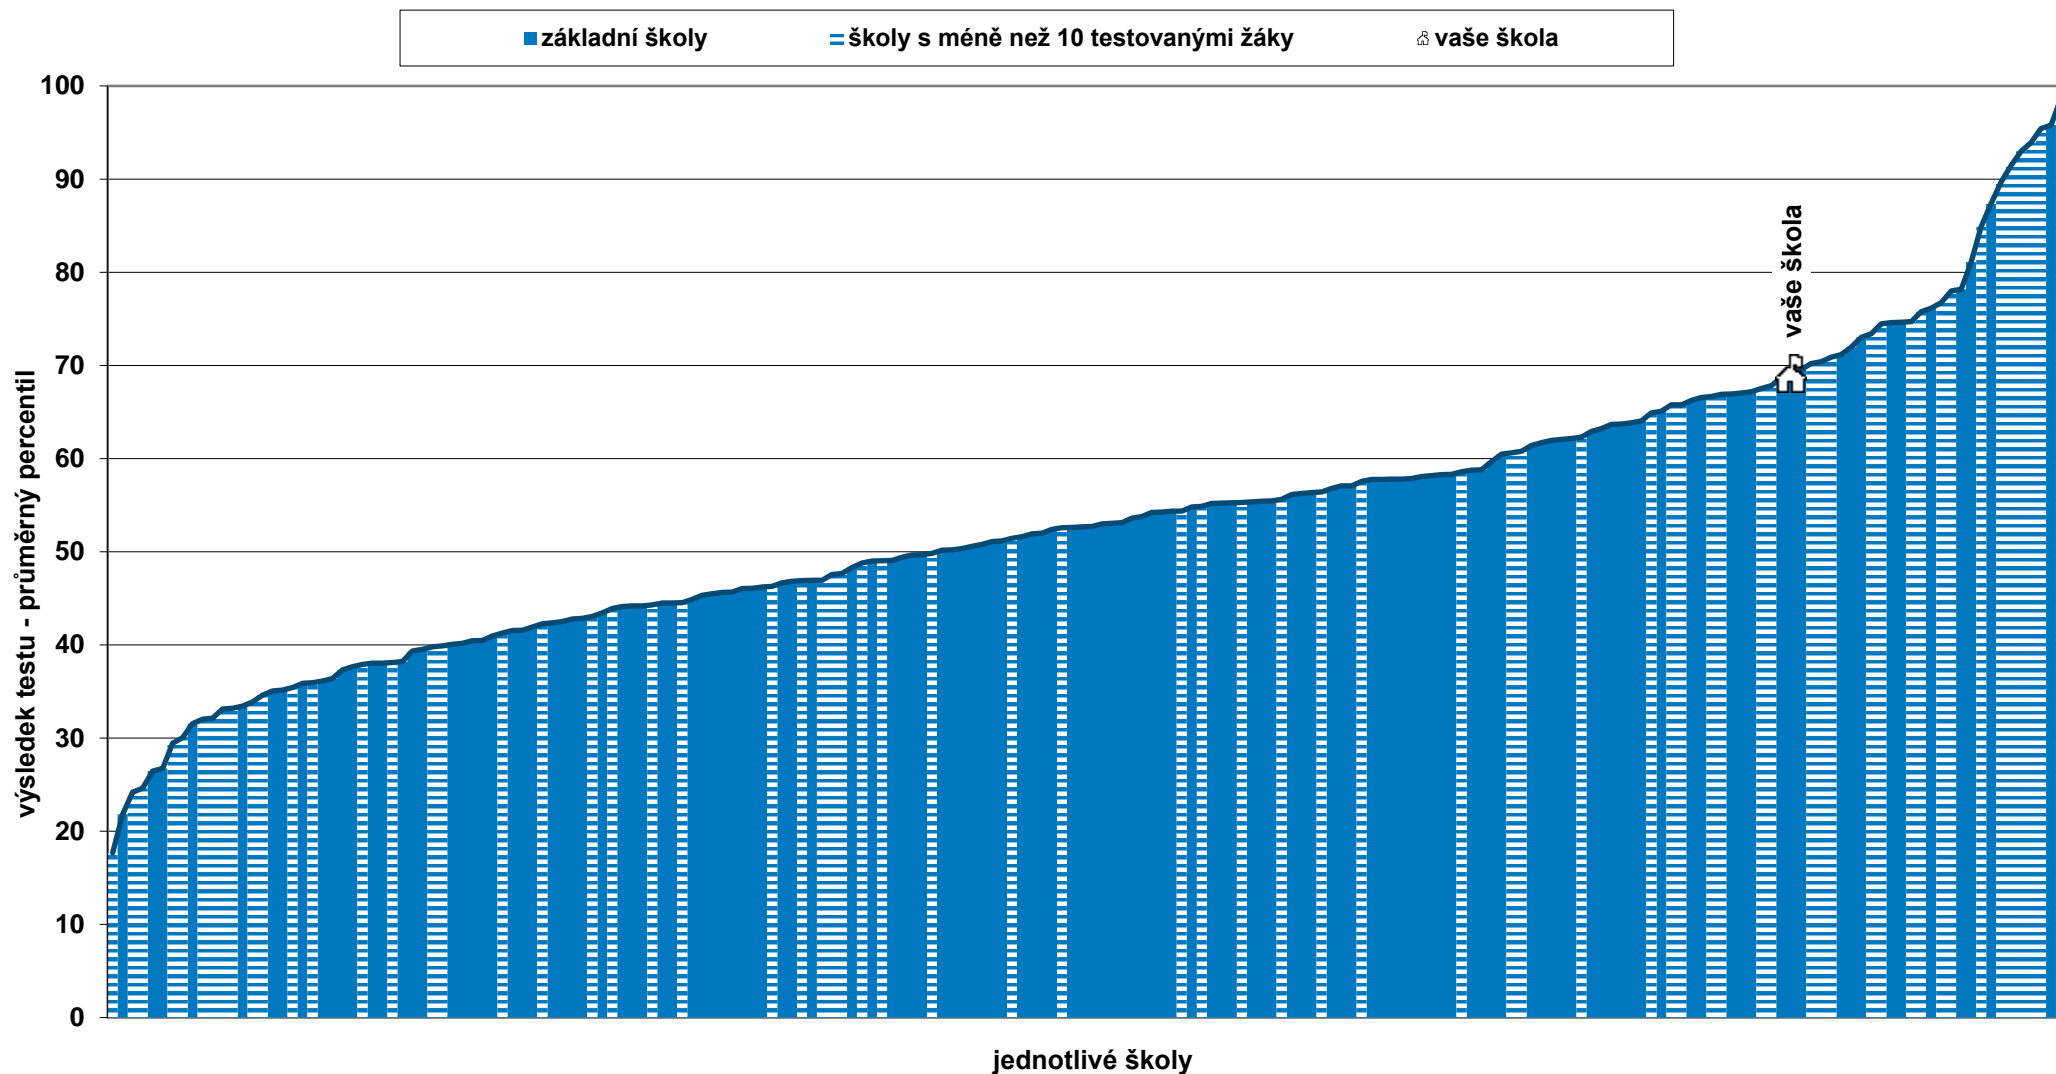

Národní testování 3. tříd 2018/2019

Relativní postavení školy v testu ČaJS - souhrnné výsledky za školu

Poznámka: Graf vystihuje postavení vaší školy v rámci daného předmětu ve srovnání s ostatními školami, které se zúčastnily testování. Pořadí je dáno průměrným celkovým percentilem škol. Graficky jsou odlišeny různé typy škol.